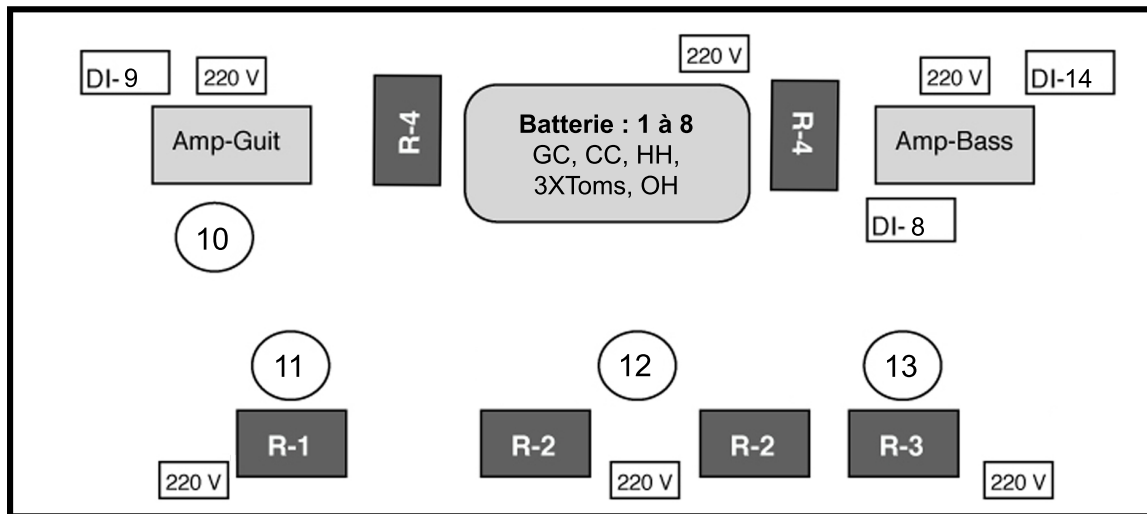

GUT-SCRAPERS Fiche Technique

NOM : GUT-SCRAPERS – guts.management@gmail.com

No	INSTRUMENT	MICRO	INSERT
1	Grosse Caisse	D 6 / Beta 52	Gate
2	Caisse Claire	SM 57	
3	Tom1	604	Gate
4	Tom2	604	Gate
5	Tom Floor	MD421 / E 604	Gate
6	OH- ride	3000	Comp
7	OH - charlet	3000	Comp
8	Basse	DI-Klark / BSS	Comp -DBX 160
9	Guitare el -jar	DI-BSS (Cab M)	
10	Guitare el -jar	BF 509/ E 906	
11	Vox -chor 1	SM/Beta 58 / OM3	
12	Vox -lead	58	Comp -DBX 160
13	Vox -chor 2	SM/Beta 58 / OM3	
14	Loops	DI-BSS	
15	Retour-FX - Rev 1		
16	Retour-FX - Rev 1		
17	Retour-FX - Delay		
18	Retour-FX - Delay		
19	Talk-back		
20			
21			
22			
23			
24			
25			
26			
27			
28			
29			
30			
31			
32			